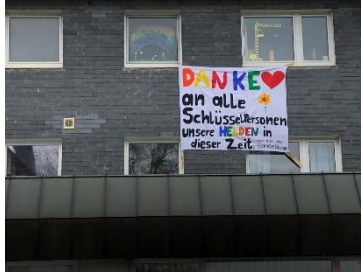

Unser erstes Theaterstück

In diesem Newsletter seht ihr das Puppentheaterstück mit dem Titel: „Kasperle auf dem Weg in den Kindergarten“. Darin erlebt ihr, wie sich Kasperle wundert, warum denn im Kindergarten „Sonnenblume“ keine Kinder mehr sind. Zum Glück aber trifft er unterwegs jemanden, der seine Fragen beantworten kann. Ein kindgerechtes Puppenspiel mit aktuellem Bezug.

Frau König und Frau Jung wünschen Euch viel Spaß!

Den Link zum Theaterstück finden Ihr HIER auf unserer Homepage.

https://burscheid-sonnenblume.de/?page_id=2072

Bastelangebot: Osternester aus Tontöpfen

Man benötigt:

- Tontopf in beliebiger Größe
- Tonpapier in weiß, braun und einer Farbe für das Innere der Ohren, z.B. rosa, orange, hellgelb
- Wackelaugen
- Bastreste
- rote Holzperle
- Ostergras
- Bastelkleber

Eine passende Schablone für die Ohren und eine kleinere für das Ohreninnere zeichnen und ausschneiden. Auf Tonpapier übertragen, ausschneiden und zusammenkleben. Die Ohren innen an den Tontopf kleben. Bastreste in der gewünschten Länge zurechtschneiden, in der Mitte zusammenbinden und knapp unter die Mitte des Tontopfes kleben. Eine rote Holzperle darauf kleben. Die Wackelaugen aufkleben.

Aus weißem Tonpapier oder Moosgummi 2 passende Rechtecke für die Zähne ausschneiden und unter den Schnurrbart kleben. Das Osternest mit Ostergras füllen.

Wir sagen DANKE!

Unser DANKESCHÖN PLAKAT für alle Schlüsselpersonen und Helden dieser Zeit...“ hängt gut sichtbar an der Hauswand der Caritas Kita „Sonnenblume“ zur Witzheldener Straße.