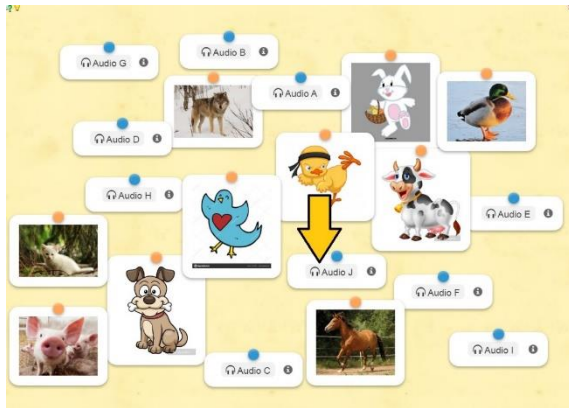

Caritas RheinBerg
Der Mensch zählt

Caritas Kindertagesstätte
„Sonnenblume“
Witzheldenerstraße 7
51399 Burscheid
☎ 02174/5213
☎ 02174/498167
Email: kita-sonnenblume@caritas-rheinberg.de
<http://www.burscheid-sonnenblume.de>

Anleitung zum Tierstimmen Memory

Den Link zu unserem selbsterstellten Tierstimmen-Memory findet Ihr HIER:

<https://learningapps.org/watch?v=pnnv9wpz320>

Ein Audiofeld anklicken!

Die Tierstimme anhören und dann wieder schließen.

Tierstimme und Bild aufeinander schieben.

Ups.. Rot? Schnell auf den Klebestreifen klicken!