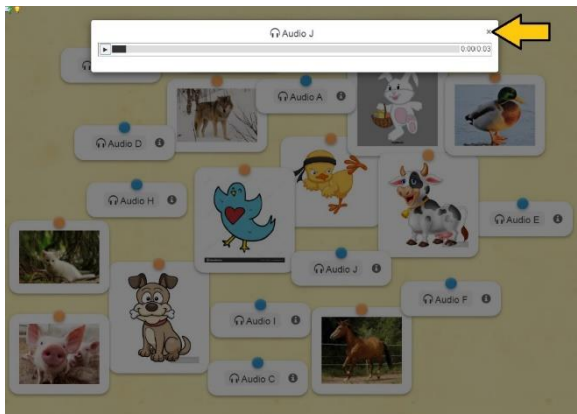

Caritas RheinBerg
Der Mensch zählt

Caritas Kindertagesstätte
„Sonnenblume“
Witzheldenerstraße 7
51399 Burscheid
☎ 02174/5213
☎ 02174/498167
Email: kita-sonnenblume@caritas-rheinberg.de
<http://www.burscheid-sonnenblume.de>

Anleitung zum Tierstimmen Memory

Den Link zu unserem selbsterstellten Tierstimmen-Memory findet Ihr HIER:

<https://learningapps.org/watch?v=pnnv9wpz320>

Ein Audiofeld anklicken!

Die Tierstimme anhören und dann wieder schließen.

Tierstimme und Bild aufeinander schieben.

Ups.. Rot? Schnell auf den Klebestreifen klicken!